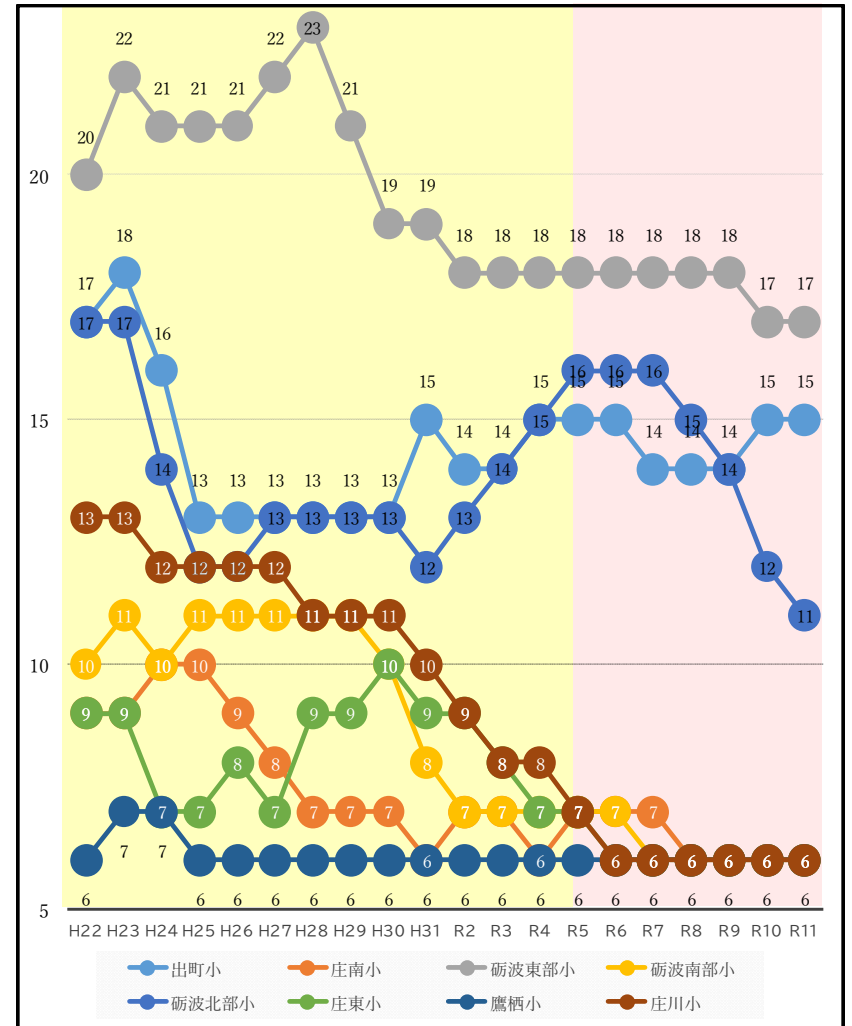

◆市内小学校の児童数の推移（学校別）

単位：人

※「砺波市内小学校一覧」より（各年4月1日現在在籍児童数）
令和6年以降は、令和5年4月1日現在の年齢別人口を基にした推計値

◆市内小学校の通常学級の推移（学校別）

単位：学級

※「砺波市内小学校一覧」より（各年4月1日現在通常学級数）
令和6年以降は、令和5年4月1日現在の年齢別人口を基にした推計値

◆市内中学校の生徒数の推移（学校別）

単位：人

※「砺波市内中学校一覧」より（各年4月1日現在在籍生徒数）
令和6年以降は、令和5年4月1日現在の年齢別人口を基にした推計値

◆市内中学校の通常学級の推移（学校別）

単位：学級

※「砺波市内中学校一覧」より（各年4月1日現在通常学級数）
令和6年以降は、令和5年4月1日現在の年齢別人口を基にした推計値