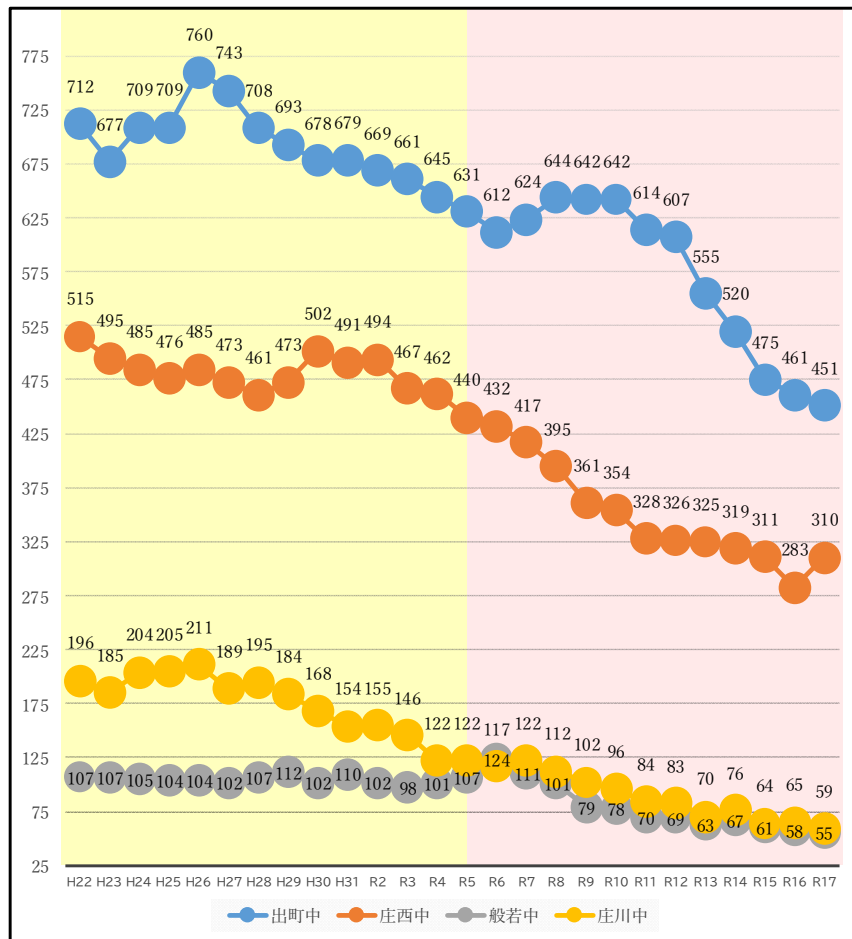

◆市内小学校の児童数の推移（学校別）

単位：人

※「砺波市内小学校一覧」より（各年4月1日現在在籍児童数）
令和6年以降は、令和5年4月1日現在の年齢別人口を基にした推計値

◆市内小学校の通常学級の推移（学校別）

単位：学級

※「砺波市内小学校一覧」より（各年4月1日現在通常学級数）
令和6年以降は、令和5年4月1日現在の年齢別人口を基にした推計値

◆市内中学校の生徒数の推移（学校別）

単位：人

※「砺波市内中学校一覧」より（各年4月1日現在在籍生徒数）
令和6年以降は、令和5年4月1日現在の年齢別人口を基にした推計値

◆市内中学校の通常学級の推移（学校別）

単位：学級

※「砺波市内中学校一覧」より（各年4月1日現在通常学級数）
令和6年以降は、令和5年4月1日現在の年齢別人口を基にした推計値