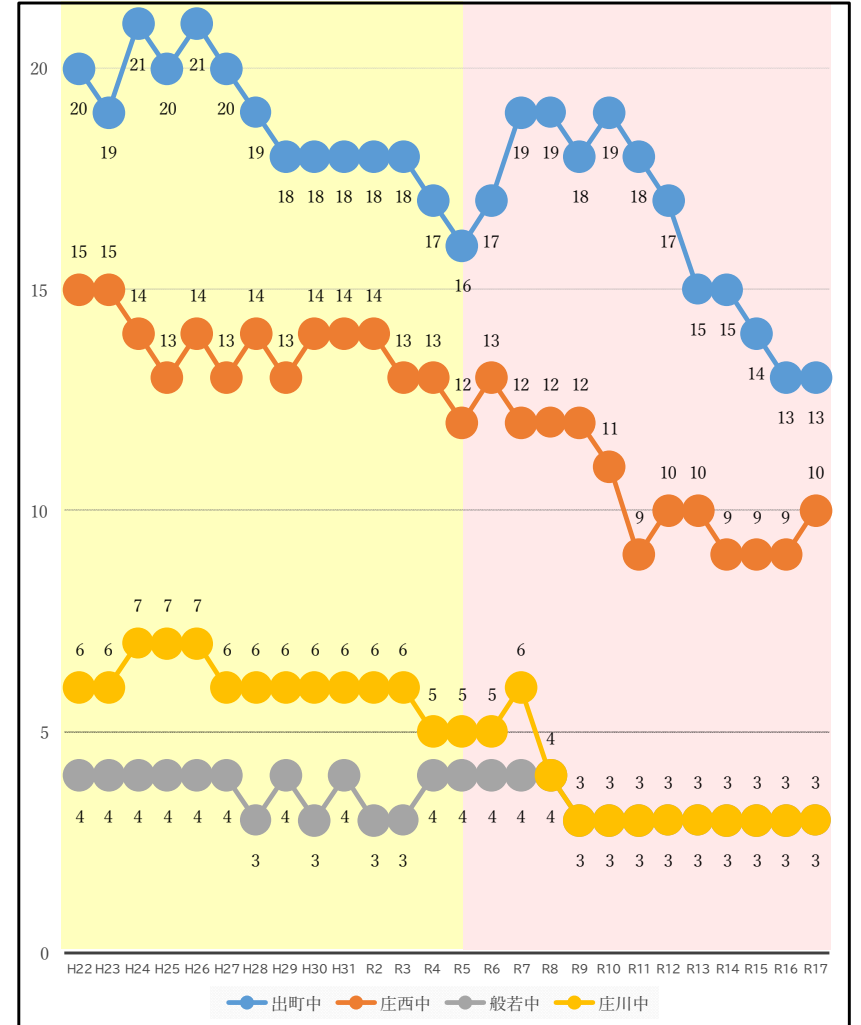

◆市内小学校の児童数の推移（学校別）

単位：人

※「砺波市内小学校一覧」より（各年4月1日現在在籍児童数）
令和6年以降は、令和5年4月1日現在の年齢別人口を基にした推計値

◆市内小学校の通常学級の推移（学校別）

単位：学級

※「砺波市内小学校一覧」より（各年4月1日現在通常学級数）
令和6年以降は、令和5年4月1日現在の年齢別人口を基にした推計値

◆市内中学校の生徒数の推移（学校別）

単位：人

※「砺波市内中学校一覧」より（各年4月1日現在在籍生徒数）
令和6年以降は、令和5年4月1日現在の年齢別人口を基にした推計値

◆市内中学校の通常学級の推移（学校別）

単位：学級

※「砺波市内中学校一覧」より（各年4月1日現在通常学級数）
令和6年以降は、令和5年4月1日現在の年齢別人口を基にした推計値