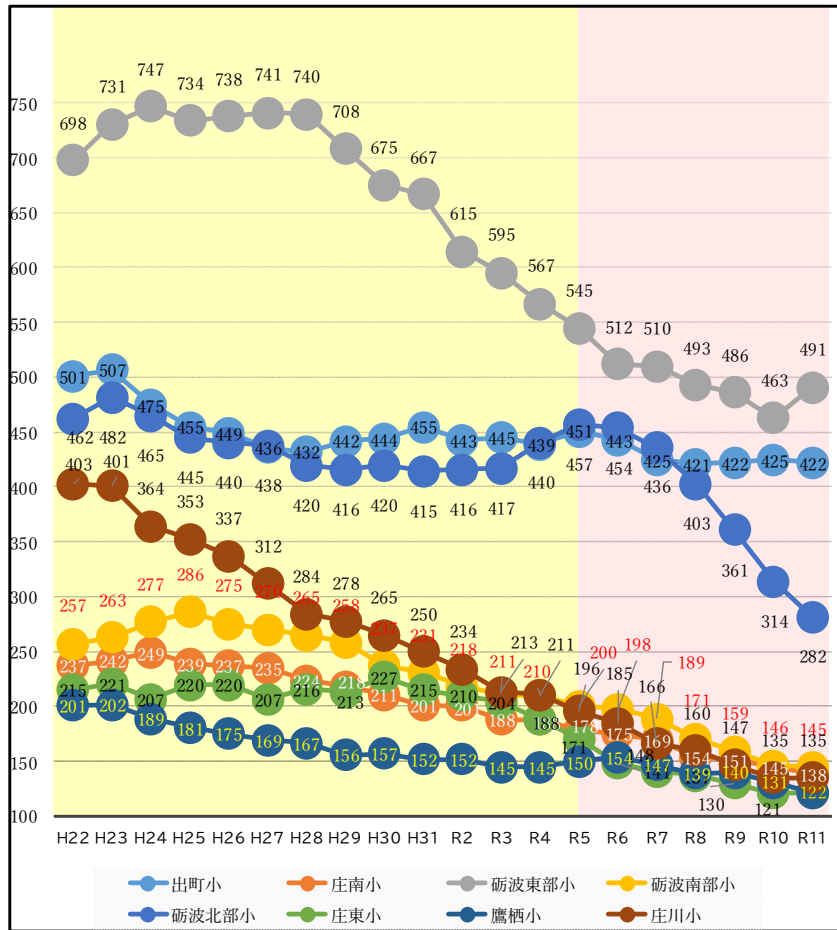

◆市内小学校の児童数の推移（学校別）

単位：人

※「砺波市内小学校一覧」より（各年4月1日現在在籍児童数）
令和6年以降は、令和5年4月1日現在の年齢別人口を基にした推計値

◆市内小学校の通常学級の推移（学校別）

単位：学級

※「砺波市内小学校一覧」より（各年4月1日現在通常学級数）
令和6年以降は、令和5年4月1日現在の年齢別人口を基にした推計値

◆市内中学校の生徒数の推移（学校別）

単位：人

※「砺波市内中学校一覧」より（各年4月1日現在在籍生徒数）
令和6年以降は、令和5年4月1日現在の年齢別人口を基にした推計値

◆市内中学校の通常学級の推移（学校別）

単位：学級

※「砺波市内中学校一覧」より（各年4月1日現在通常学級数）
令和6年以降は、令和5年4月1日現在の年齢別人口を基にした推計値